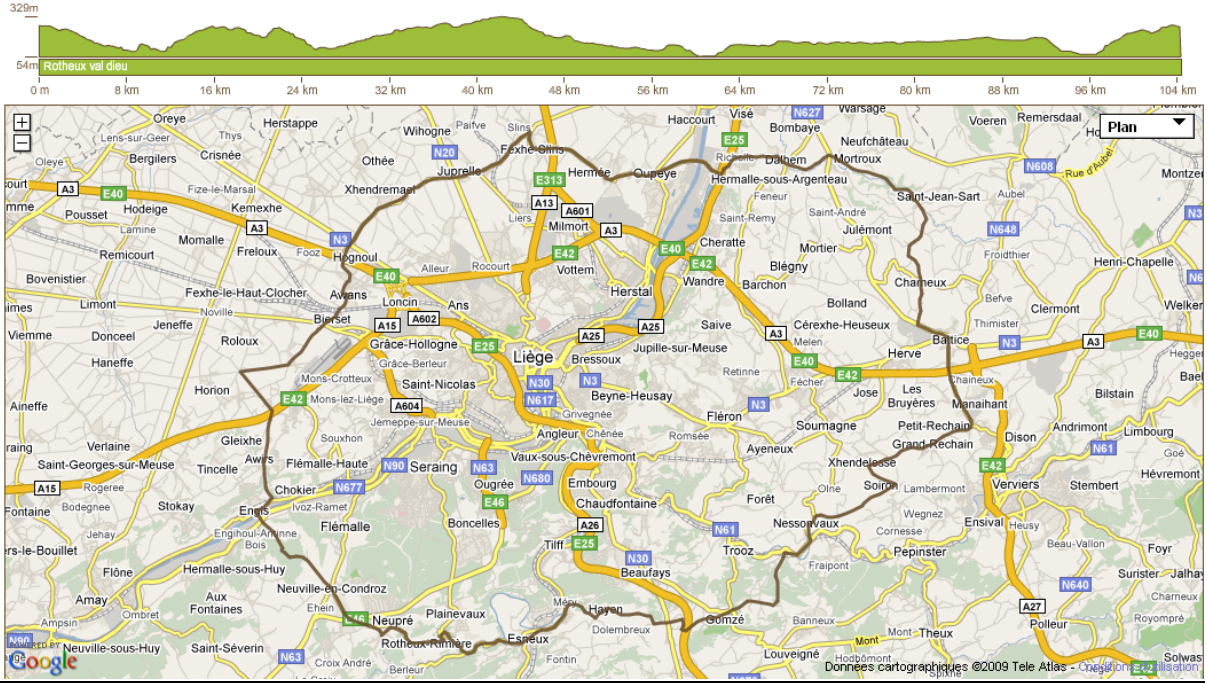

Rotheux – Val-Dieu – Rotheux

110 Km		82 Km		62 Km	
Rotheux	0	Rotheux	0	Rotheux	0
Esneux	9	Esneux	9	Esneux	9
Méry	11	Méry	11	Méry	11
Hayen	14	Hayen	14	Hayen	14
Dolembreux	16	Dolembreux	16	Dolembreux	16
Les forges	20	Les forges	20	Les forges	20
Andoumont	21	Andoumont	21		
Fraipont	25	Fraipont	25		
Nessonvaux	27	Nessonvaux	27		
Soiron	32	Gofontaine	30		
Xhendelesse	33	Banneux	35		
Gd-Rechain	36	Louveigné	38		
Pt-Rechain	38	Stinval	39	Stinval	22
Battice	42	Blindef	40	Blindef	24
Charneux	46	Sendrogne RAV	42	Sendrogne RAV	26
Val-Dieu RAV	50	Sprimont	44	Sprimont	28
Neuchateau	54	Presseux	47	Presseux	31
Dalhem	57	Chanxhe	51	Chanxhe	34
Richelle	59	Pouleur	52.5	Pouleur	36
Hermalle	61	Anthisnes	57	Anthisnes	41
Oupeye	63	Hody	59	Hody	42.5
Hermée	66	Ellemelle	64	Ellemelle	47
Fexhe-Slins	70	Fraiture	67	Fraiture	51
Juprelle	74	Nandrin	70	Nandrin	53
Hognoul	80	Favence	72	Favence	55
Awans	82	Bagnée	76	Berleur	59
Bierset	84	Rotheux	82	Rotheux	62
Velroux	87				
Lexhy	89				
Awirs	95				
Engis	97				
Rotheux	107				
Dénivelé	1174	Dénivelé 1160		Dénivelé	855

Respectez le code de la route

Taverne des Moges Tel :041/371 43 06

Fléchage au sol

en blanc

110 Km

82 Km

Easy 40 Km

Rotheux	Warzée
Bonsgnée	Seny
Esneux	Fraiture
Pulseur	Nandrin
Anthisne	Favence
Hody	Bagnée
Ellemelle	Côte de berleur Rotheux