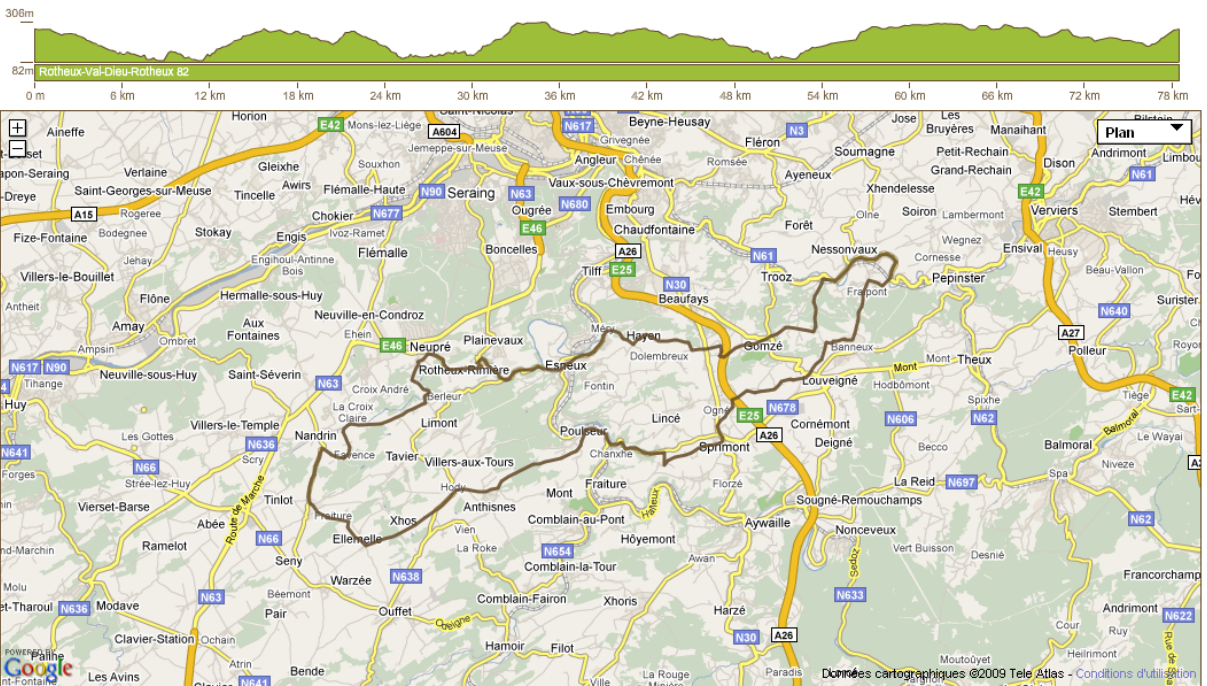

Rotheux – Val-Dieu – Rotheux

110 Km		82 Km		62 Km	
Rotheux	0	Rotheux	0	Rotheux	0
Esneux	9	Esneux	9	Esneux	9
Méry	11	Méry	11	Méry	11
Hayen	14	Hayen	14	Hayen	14
Dolembreux	16	Dolembreux	16	Dolembreux	16
Les forges	20	Les forges	20	Les forges	20
Andoumont	21	Andoumont	21		
Fraipont	25	Fraipont	25		
Nessonvaux	27	Nessonvaux	27		
Soiron	32	Gofontaine	30		
Xhendelesse	33	Banneux	35		
Gd-Rechain	36	Louveigné	38		
Pt-Rechain	38	Stinval	39	Stinval	22
Battice	42	Blindef	40	Blindef	24
Charneux	46	Sendrogne RAV	42	Sendrogne RAV	26
Val-Dieu RAV	50	Sprimont	44	Sprimont	28
Neuchateau	54	Presseux	47	Presseux	31
Dalhem	57	Chanxhe	51	Chanxhe	34
Richelle	59	Pouleur	52.5	Pouleur	36
Hermalle	61	Anthisnes	57	Anthisnes	41
Oupeye	63	Hody	59	Hody	42.5
Hermée	66	Ellemelle	64	Ellemelle	47
Fexhe-Slins	70	Fraiture	67	Fraiture	51
Juprelle	74	Nandrin	70	Nandrin	53
Hognoul	80	Favence	72	Favence	55
Awans	82	Bagnée	76	Berleur	59
Bierset	84	Rotheux	82	Rotheux	62
Velroux	87				
Lexhy	89				
Awirs	95				
Engis	97				
Rotheux	107				
Dénivelé	1174	Dénivelé 1160		Dénivelé	855

Respectez le code de la route

Taverne des Moges Tel :041/371 43 06

Fléchage au sol

en blanc

110 Km

82 Km

Easy 40 Km

Rotheux	Warzée
Bonsgnée	Seny
Esneux	Fraiture
Pulseur	Nandrin
Anthisne	Favence
Hody	Bagnée
Ellemelle	Côte de berleur Rotheux