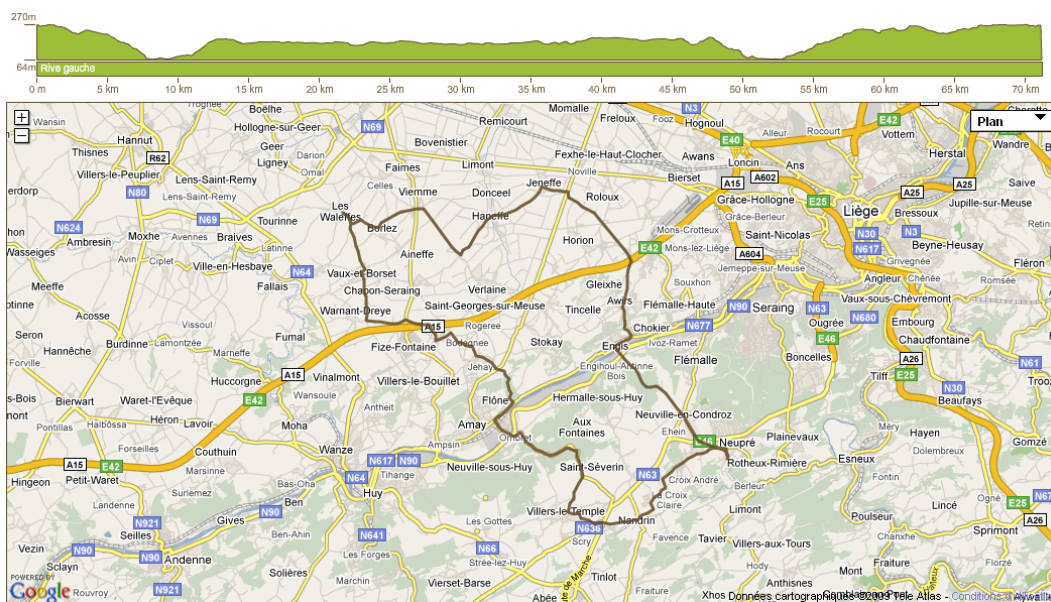

Rive gauche

Lieux	Km	KM
Rotheux	0	0
Neuville	4	4
Engis	8	8
Jeneffe		20
Haneffe		23
Seraing le château		26
Viemme		29
Borlez		32
Les Waleffes		
Vaux borset		36
Warnant ravito		39
Fize fontaine		42
Jehay		44
Flone		48
Amay		52
Ombret	14	55
St Sevrin	18	61
Villers le temple	26	64
Nandrin	31	70
Rotheux	38	77
Dénivelé	380 m	731m